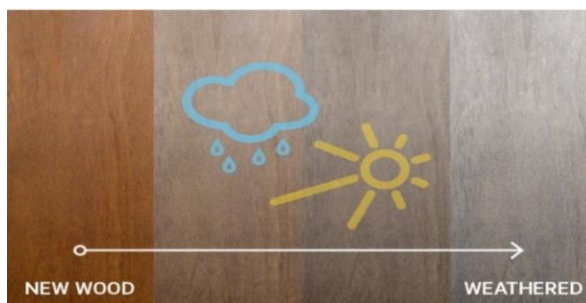

La technologie Kebony donne au bois une couleur brune riche et profonde (des variations naturelles de couleurs vont arriver des suites du processus de modification, des zones plus sombres pourraient apparaître). Après exposition au soleil et à la pluie, le bois développera une patine naturelle gris argenté où des fissures de surface peuvent apparaître. Il s'agit d'un vieillissement naturel qui n'influencera en rien les performances et la durabilité du bois.

Le processus Kebony peut entraîner des traces légères de nos supports sur des matériaux bruts sciés. Les marques de ces supports seront réduites lors du rabotage.

Données techniques (données moyennes)

	Kebony	Non traité	Unité
Densité (12 % mc)	670	480	Kg/m³
Dureté (EN 1534)	4,2	2,5	Brinell
Gonflement maximal (Sec à mouillé, orientation tangentielle)	4	8	%
Résistance à la pourriture (EN 350)	1	5	Classe de durabilité 1-5
Classe d'emploi (EN 335)	3*	1**	

* Convient aux applications extérieures au-dessus du sol

** Ne convient pas aux applications extérieures

Documents, certifications, conformité

Fiche informative: Santé, sécurité et environnement - www.kebony.fr

FSC CU-COC-813689 - www.fsc.org

Swan Ecolabel 2086 0001 - www.nordic-ecolabel.org

EPD: NEPD-407-287-EN - www.epd-norge.no

Conforme au Règlement sur le Bois de l'Union Européenne (RBUE)

The mark of responsible forestry
FSC® C074349

Environnement

Les produits Kebony sont exemptés de la Directive Européenne sur les produits biocides (76/769/EEC).

Dans la phase de collecte du produit en fin de vie, Kebony peut être brûlé ou jeté comme du bois non traité.

Exonération de responsabilité

Jusqu'à 5% des lames livrées peuvent être en dehors de cette spécification et doivent être acceptées

Kebony est un produit naturel qui va modifier son aspect quand il est exposé au soleil et à la pluie. Des variations de couleur et des fissures de surface vont survenir en conséquence d'un vieillissement naturel. Le fabricant ne peut être tenu responsable pour ce genre de variations naturelles. Celles-ci n'altèrent en rien la durabilité et les performances globales du produit.

Cette fiche produit est valable pour le profil d'origine – toutes modifications peuvent influencer les performances techniques du produit.

Kebony travaille en continu au développement de ses produits. Des informations contenues dans cette fiche produit peuvent être changées sans préavis.