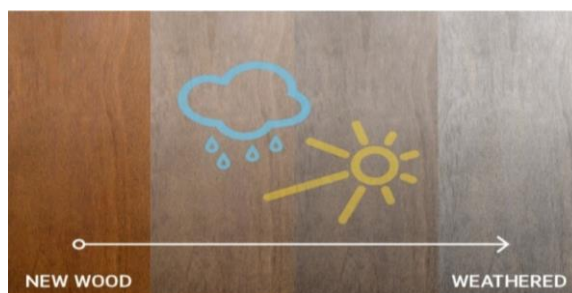

Kebony Clear

Kebony Clear RAP lame de terrasse lisse

38 x 184 mm

Description du produit

Le bois Kebony Clear Radiata est produit à partir de pin radiata certifié FSC® qui a été traité avec un additif liquide issu de composants végétaux.

Les produits Kebony Clear Radiata ont une surface lisse et sans nœuds. Ils sont traités de manière homogène dans leur intégralité.

Qualité et apparence à la livraison

Profil	Rectangulaire avec surface lisse
Dimension	38 x 184 mm
Longueur(s) standard(s)	--
Nœuds	Peuvent être visibles et apparaissent naturellement dans du bois
Tuilage	Max 1 % de la largeur
Flèche de face	3-3,6 m: max 10 mm; 4,2-4,8 m: max 13 mm
Humidité	4-8 %
Fissures	Des fissures à la surface peuvent être visibles
Flache	Peut être visible sur le côté arrière
CONSTAT	Il peut y avoir des défauts sur le côté verso. Ces défauts n'affectent en rien les qualités techniques du produit.

La technologie Kebony donne au bois une couleur brune riche et profonde (des variations naturelles de couleurs vont arriver des suites du processus de modification, des zones plus sombres pourraient apparaître). Après exposition au soleil et à la pluie, le bois développera une patine naturelle gris argenté où des fissures de surface peuvent apparaître. Il s'agit d'un vieillissement naturel qui n'influencera en rien les performances et la durabilité du bois.