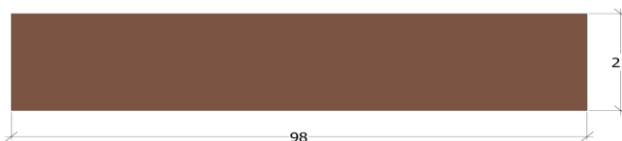

Fiche produit

2022-02-15

Numéro d'article: 1407

Kebony Norge AS

+47 06125

www.kebony.com

info@kebony.com

Kebony Character

Kebony Character bardage rectangulaire lisse

21 x 98 mm

Description du produit

Kebony Character est produit à partir de pin sylvestre certifié FSC® qui a été traité avec un additif liquide issu de composants végétaux.

Le procédé breveté Kebony® modifie durablement les cellules du bois, créant un bois unique, doté d'une durabilité et longévité exceptionnelles, ne requérant aucun entretien au-delà d'un nettoyage normal.

Le bois Kebony Character présente des nœuds. Le duramen n'est pas traité. La quantité de duramen varie d'une lame à l'autre.