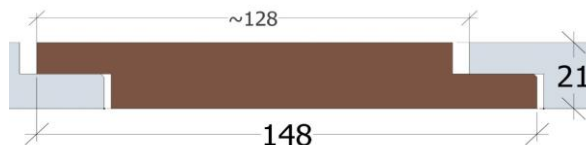

## Kebony Character bardage 90° à recouvrement

21 x 148 mm

### Qualité et apparence à la livraison

Profil Bords droits à recouvrement. Rainé en bout. Pose verticale.

Dimension 21 x 148 mm \*

Longueur(s) standard(s) 2,3 - 5,3 m. Pour connaître la disponibilité et les longueurs alternatives possibles, veuillez contacter votre représentant Kebony ou revendeur locale.