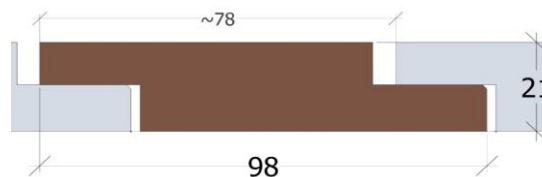

## Kebony Character bardage 90° à recouvrement

21 x 98 mm

### Qualité et apparence à la livraison

Profil Bords droits à recouvrement. Rainé en bout. Pose verticale.

Dimension 21 x 98 mm \*

Longueur(s) standard(s) 2,3 - 5,3 m. Pour connaître la disponibilité et les longueurs alternatives possibles, veuillez contacter votre représentant Kebony ou revendeur locale.